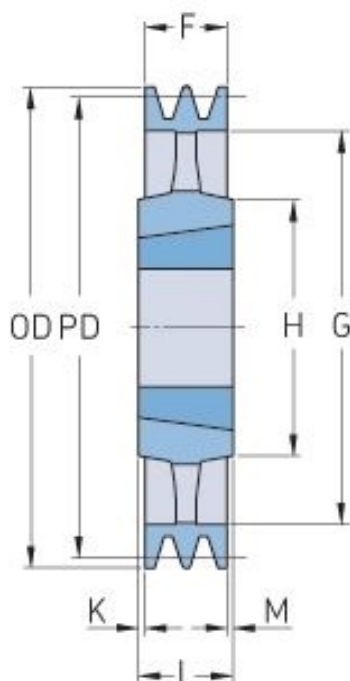

# PHP 1SPZ250TB

Roztečný průměr (mm)	250
Vnější průměr (mm)	254
Typ řemenice	4
Číslo pouzdra	2012
Min. vnitřní průměr (mm)	14
Max. vnitřní průměr (mm)	50
F (mm)	16
G (mm)	222
K (mm)	8
L (mm)	32
M (mm)	8
H (mm)	100
Hmotnost (kg)	4.6